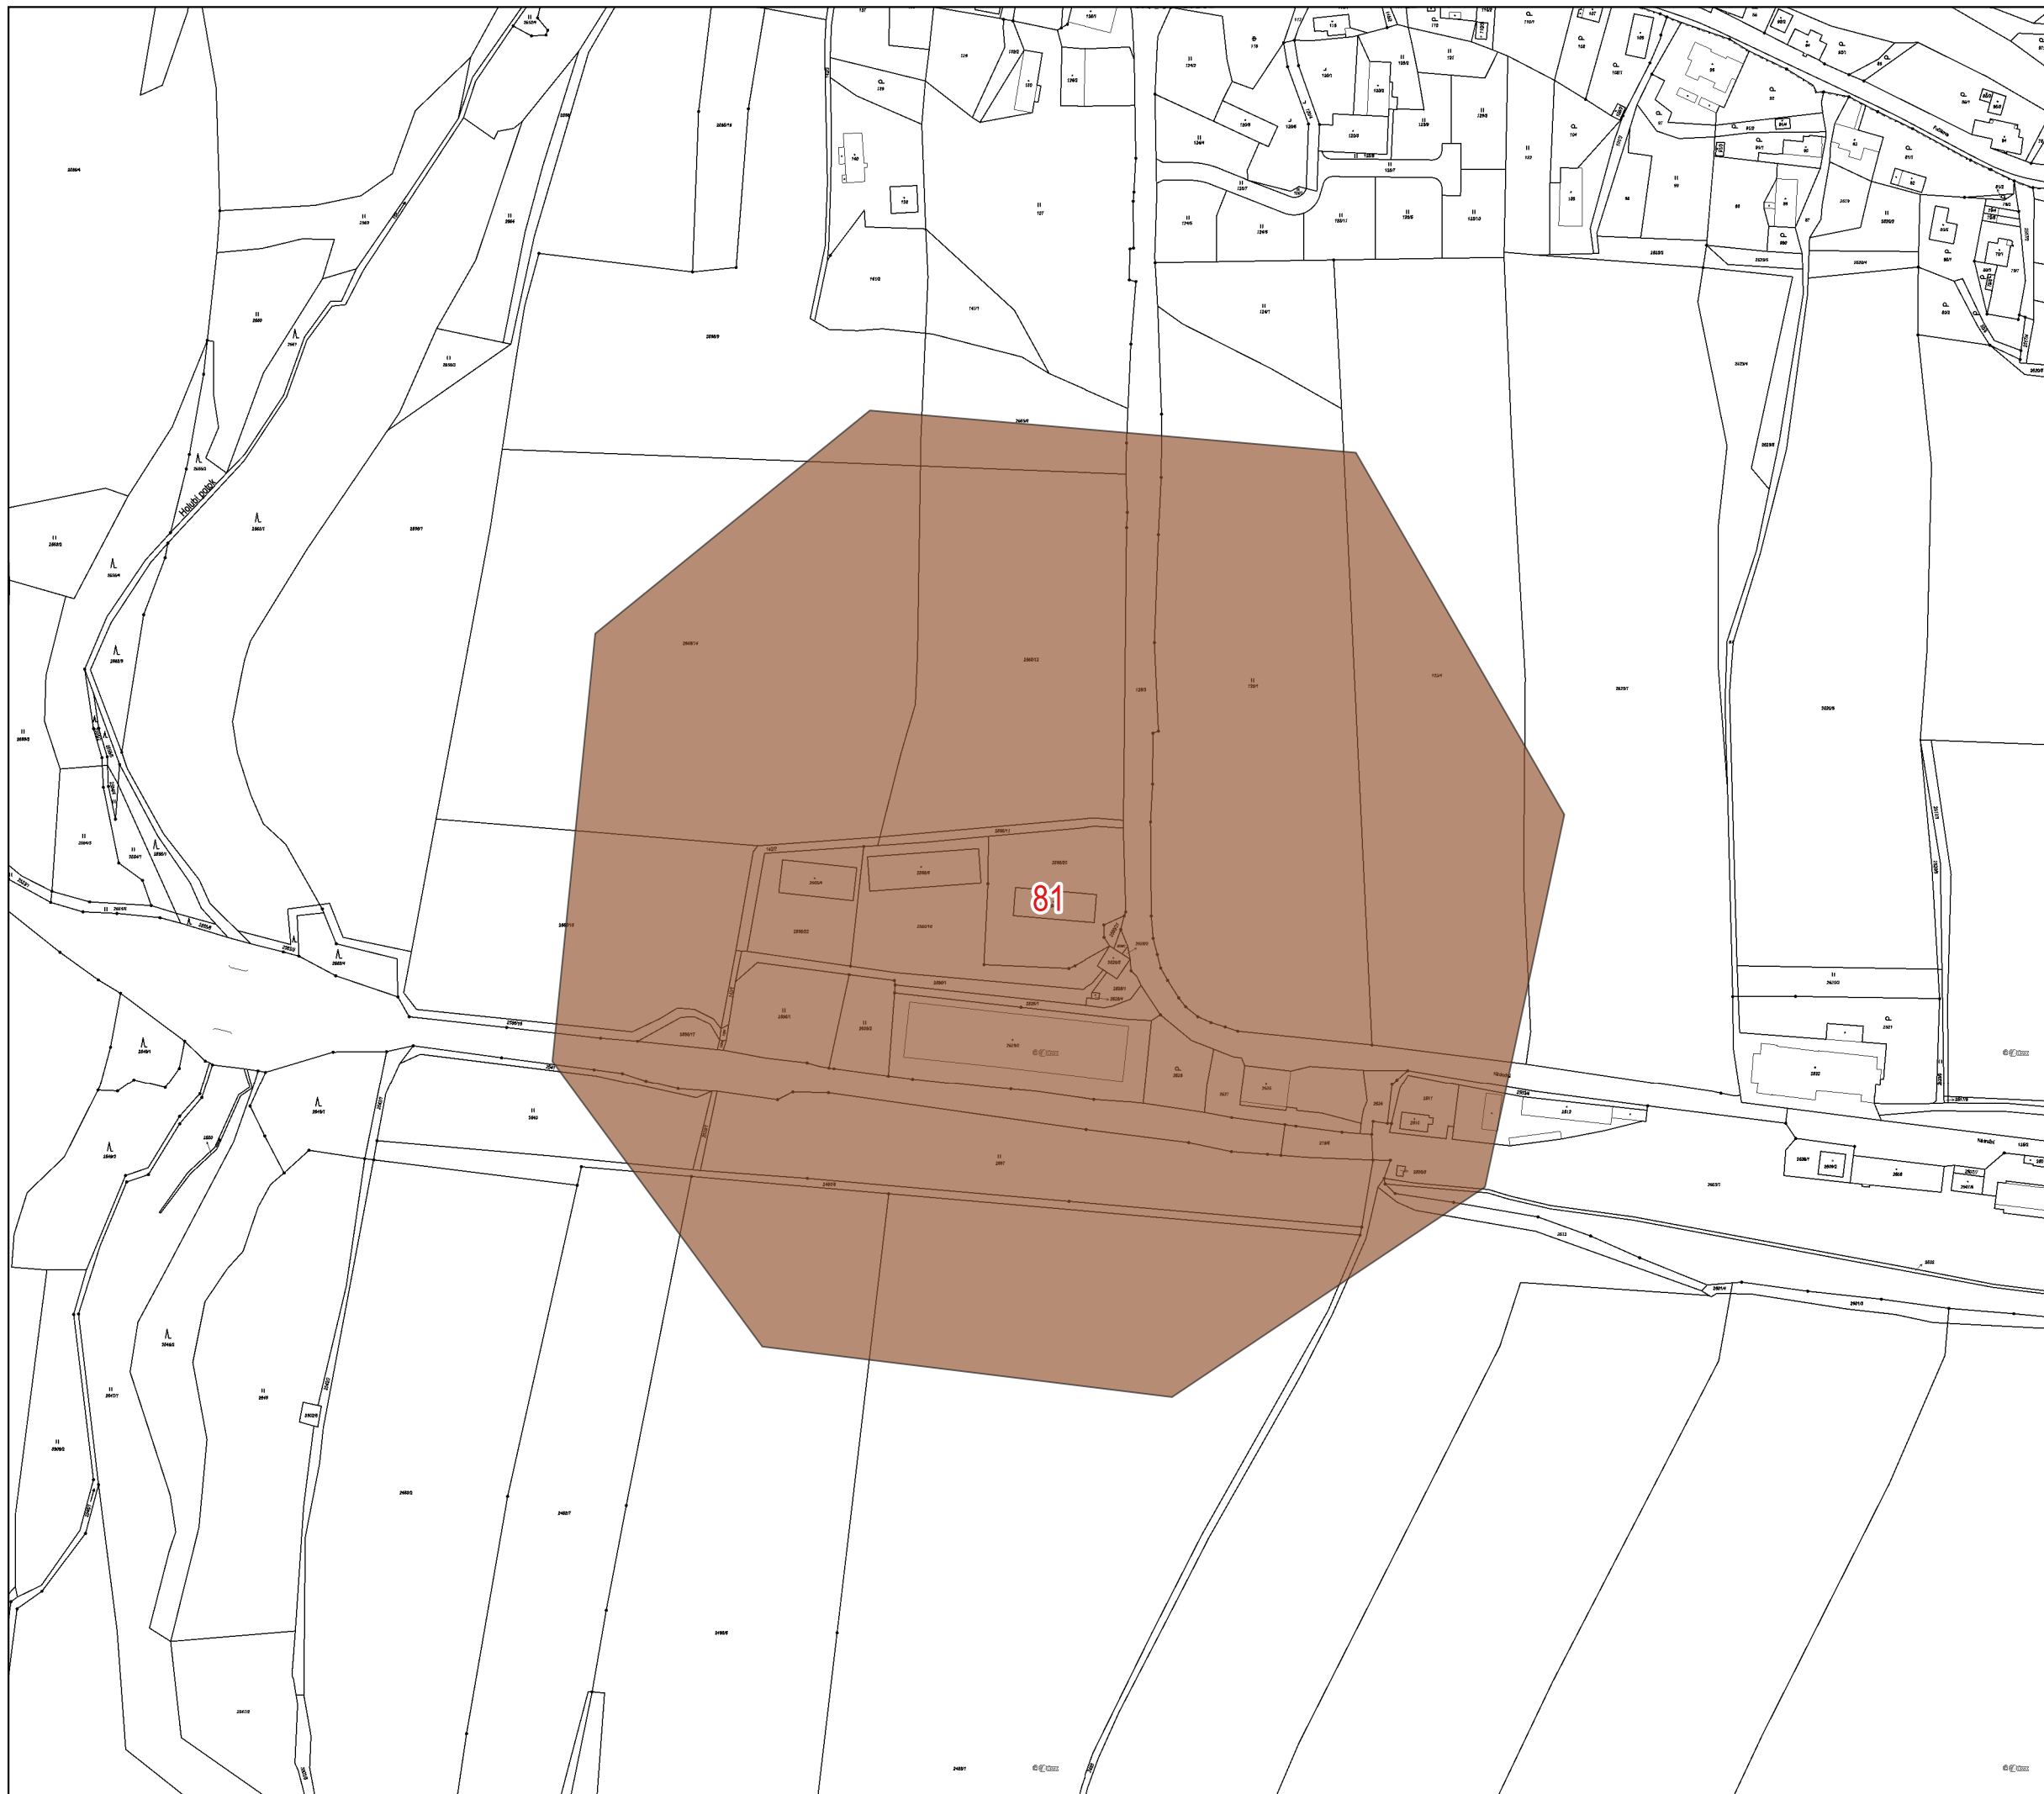

# VÝKRES PARCELNÍ KRESBY DLE KM

 polygon vymezeného území  
s číselným označením

1:2 880